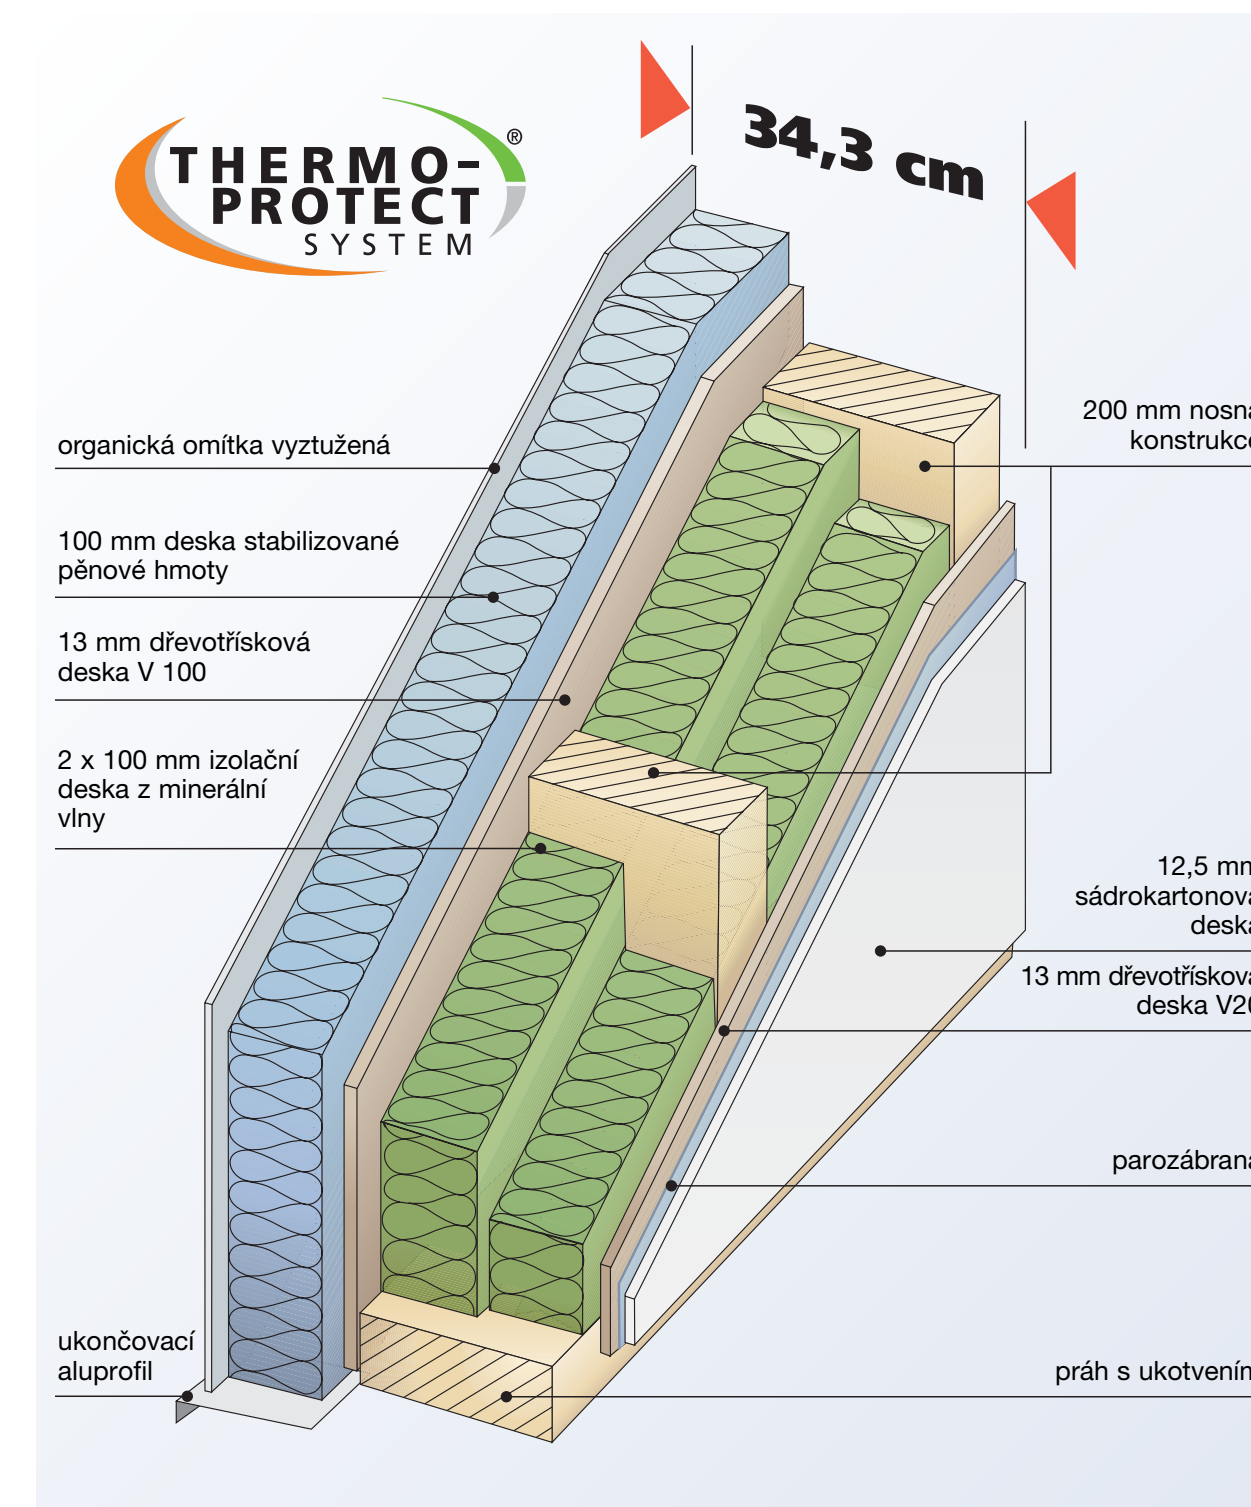

THERMO-PROTECT CLASSIC

U=0,20 W/m²K

THERMO-PROTECT OPTIMUM

U=0,17 W/m²K

THERMO-PROTECT PREMIUM

U=0,14 W/m²K

THERMO-PROTECT BIO AKTIV

U=0,18 W/m²K