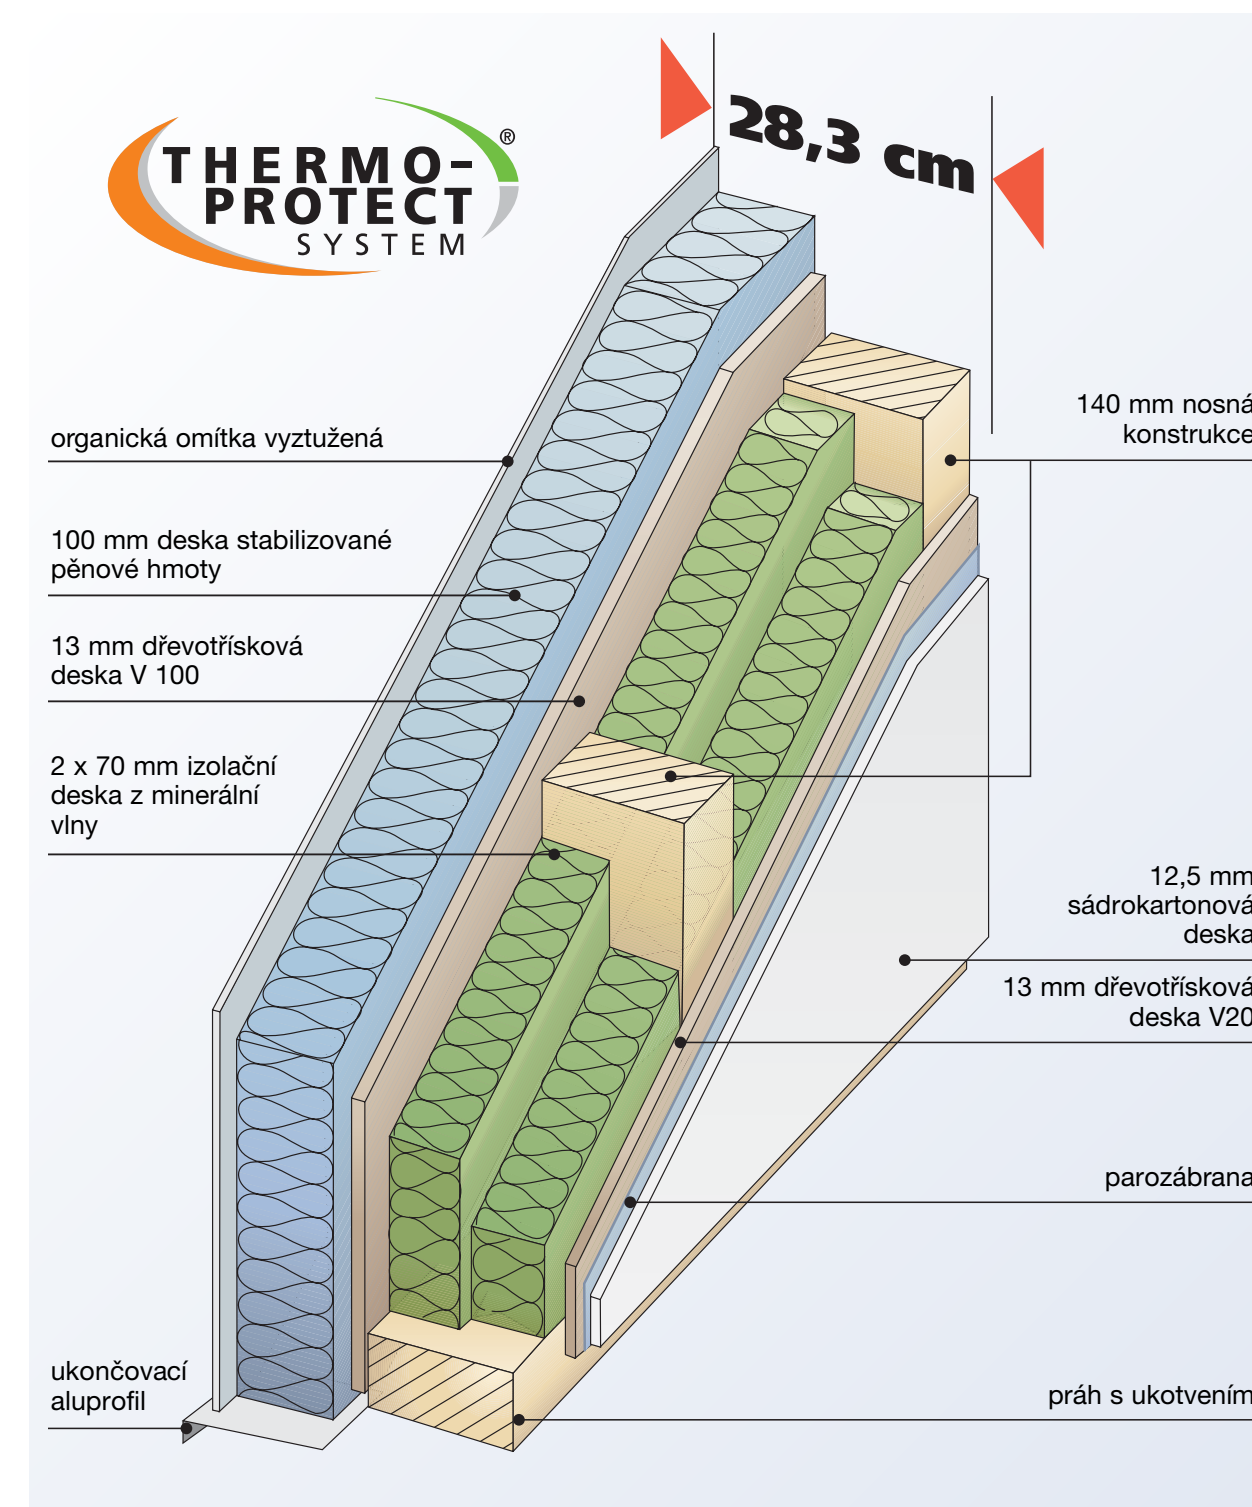

THERMO-PROTECT CLASSIC

U=0,20 W/m²K

THERMO-PROTECT OPTIMUM

U=0,17 W/m²K

THERMO-PROTECT PREMIUM

U=0,14 W/m²K

THERMO-PROTECT BIO AKTIV

U=0,18 W/m²K