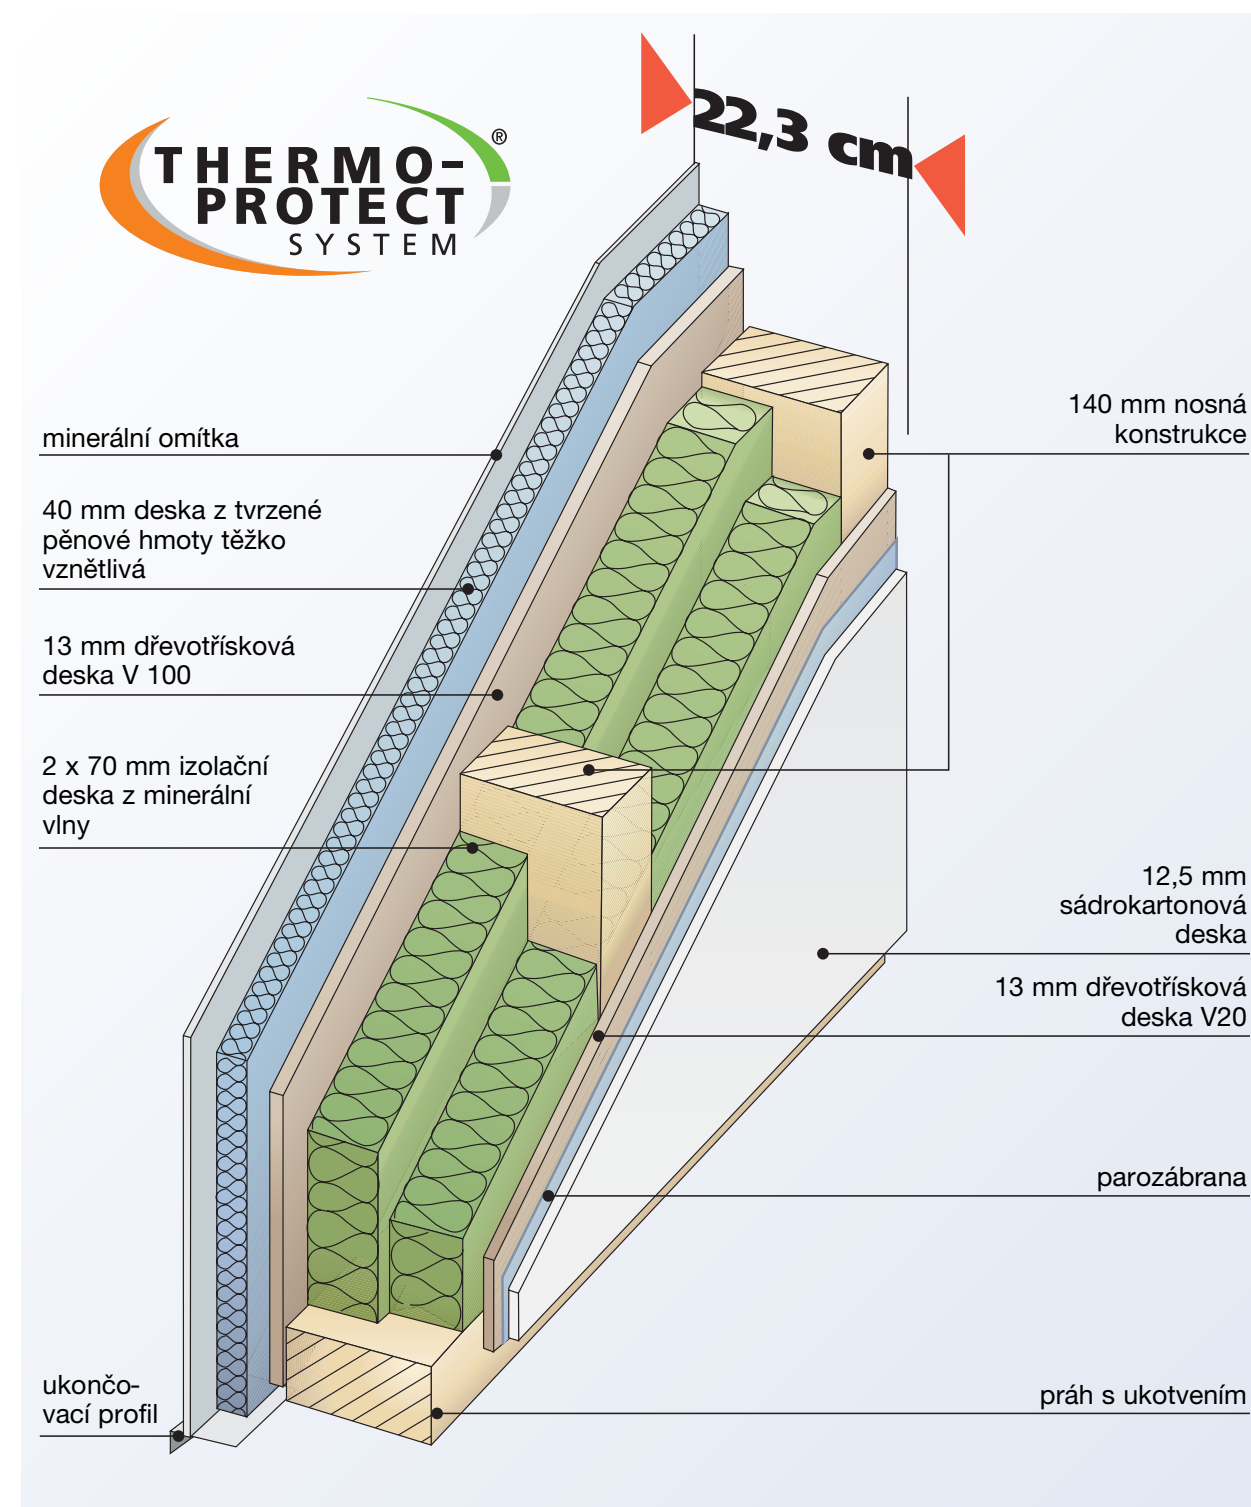

THERMO-PROTECT CLASSIC

U=0,20 W/m²K

THERMO-PROTECT OPTIMUM

U=0,17 W/m²K

THERMO-PROTECT PREMIUM

U=0,14 W/m²K

THERMO-PROTECT BIO AKTIV

U=0,18 W/m²K